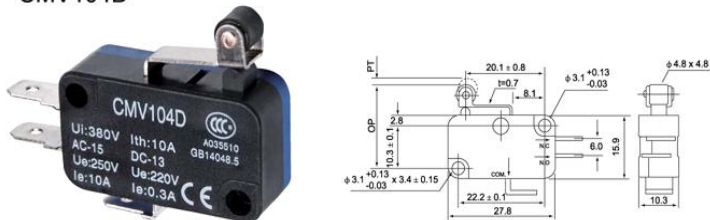

外观和尺寸 Appearance and Dimension

CMV102D

CMV102C

CMV103D

可选配金属滚轮
Optional Metal idler wheel

CMV103C

可选配金属滚轮
Optional Metal idler wheel

CMV104D

可选配金属滚轮
Optional Metal idler wheel

CMV104C

可选配金属滚轮
Optional Metal idler wheel

CMV105D

CMV105C

CMV106D

CMV106C

CMV10P-D