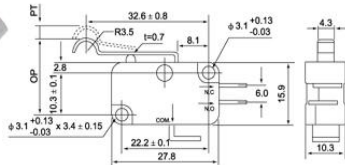

外观和尺寸 Appearance and Dimension

可选配金属滚轮
Optional Metal idler wheel

可选配金属滚轮
Optional Metal idler wheel

可选配金属滚轮
Optional Metal idler wheel

可选配金属滚轮
Optional Metal idler wheel

CMV106D