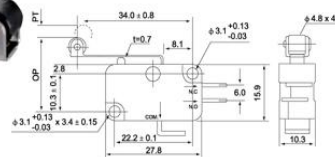

外观和尺寸 Appearance and Dimension

CMV102D

CMV102C

CMV103D

可选配金属滚轮
Optional Metal idler wheel

CMV103C

可选配金属滚轮
Optional Metal idler wheel

CMV104D