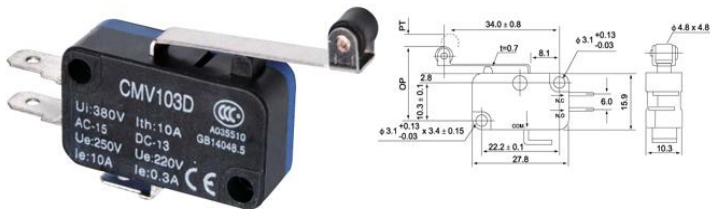

外观和尺寸 Appearance and Dimension

CMV102D

CMV102C

CMV103D

可选配金属滚轮
Optional Metal idler wheel

CMV103C

可选配金属滚轮
Optional Metal idler wheel

CMV104D

可选配金属滚轮
Optional Metal idler wheel

CMV104C

可选配金属滚轮
Optional Metal idler wheel

CMV105D

CMV105C

CMV106D

CMV106C

CMV10P-D