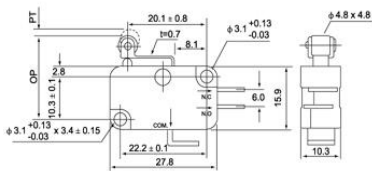

外观和尺寸 Appearance and Dimension

CMV102D

CMV102C

CMV103D

可选配金属滚轮
Optional Metal idler wheel

CMV103C

可选配金属滚轮
Optional Metal idler wheel

CMV104D