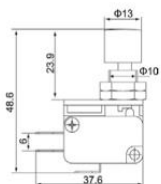

外观和尺寸 Appearance and Dimension

可选配金属滚轮
Optional Metal idler wheel

可选配金属滚轮
Optional Metal idler wheel

可选配金属滚轮
Optional Metal idler wheel

可选配金属滚轮
Optional Metal idler wheel

CMV10P-D