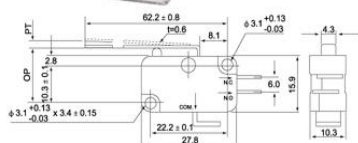

外观和尺寸 Appearance and Dimension

可选配金属滚轮
Optional Metal idler wheel

可选配金属滚轮
Optional Metal idler wheel

可选配金属滚轮
Optional Metal idler wheel

可选配金属滚轮
Optional Metal idler wheel

CMV105D