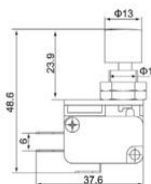

外观和尺寸 Appearance and Dimension

可选配金属滚轮
Optional Metal idler wheel

可选配金属滚轮
Optional Metal idler wheel

可选配金属滚轮
Optional Metal idler wheel

可选配金属滚轮
Optional Metal idler wheel

CMV10P-C