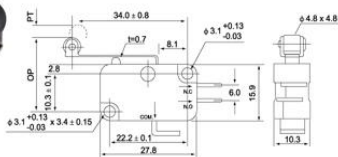

外观和尺寸 Appearance and Dimension

CMV102D

CMV102C

CMV103D

可选配金属滚轮
Optional Metal idler wheel

CMV103C

可选配金属滚轮
Optional Metal idler wheel

CMV104D