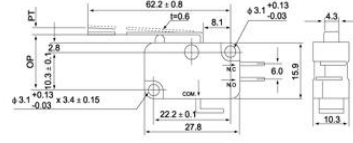

外观和尺寸 Appearance and Dimension

可选配金属滚轮
Optional Metal idler wheel

可选配金属滚轮
Optional Metal idler wheel

可选配金属滚轮
Optional Metal idler wheel

可选配金属滚轮
Optional Metal idler wheel

CMV105C