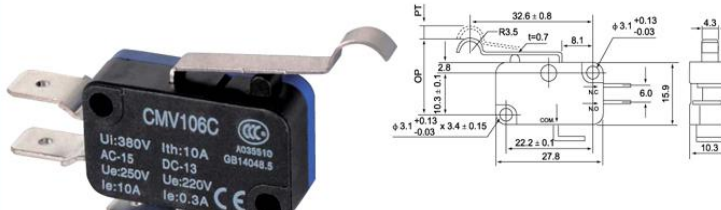

可选配金属滚轮
Optional Metal idler wheel

CMV104C

可选配金属滚轮
Optional Metal idler wheel

CMV105D

CMV105C

CMV106D

CMV106C

CMV10P-D