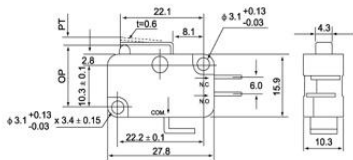

外观和尺寸 Appearance and Dimension

CMV102D

CMV102C

CMV103D

可选配金属滚轮
Optional Metal idler wheel

CMV103C

可选配金属滚轮
Optional Metal idler wheel

CMV104D