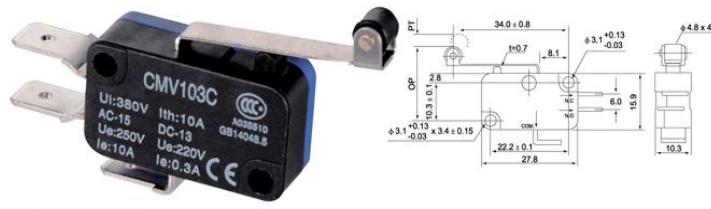

外观和尺寸 Appearance and Dimension

CMV102D

CMV102C

CMV103D

可选配金属滚轮
Optional Metal idler wheel

CMV103C

可选配金属滚轮
Optional Metal idler wheel

CMV104D

可选配金属滚轮
Optional Metal idler wheel

CMV104C

可选配金属滚轮
Optional Metal idler wheel

CMV105D

CMV105C

CMV106D

CMV106C

CMV10P-D