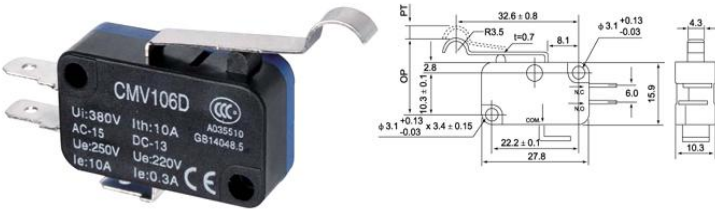

可选配金属滚轮
Optional Metal idler wheel

CMV104C

可选配金属滚轮
Optional Metal idler wheel

CMV105D

CMV105C

CMV106D

CMV106C

CMV10P-D