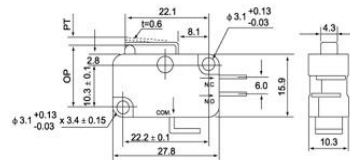

外观和尺寸 Appearance and Dimension

CMV102D

CMV102C

CMV103D

可选配金属滚轮
Optional Metal idler wheel

CMV103C

可选配金属滚轮
Optional Metal idler wheel

CMV104D