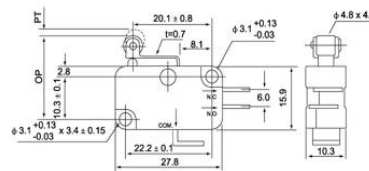

外观和尺寸 Appearance and Dimension

可选配金属滚轮
Optional Metal idler wheel

可选配金属滚轮
Optional Metal idler wheel

可选配金属滚轮
Optional Metal idler wheel

CMV104C

可选配金属滚轮
Optional Metal idler wheel