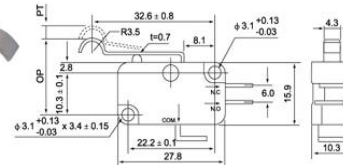

外观和尺寸 Appearance and Dimension

可选配金属滚轮
Optional Metal idler wheel

可选配金属滚轮
Optional Metal idler wheel

可选配金属滚轮
Optional Metal idler wheel

可选配金属滚轮
Optional Metal idler wheel

CMV106C