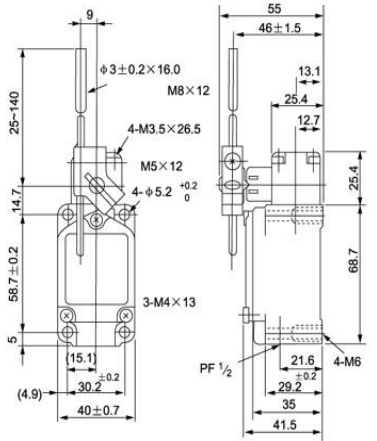

CWLCA2-2

可选配塑胶滚轮
Optional plastic idler wheel

CWLCA12-2-Q

可选配塑胶滚轮
Optional plastic idler wheel

CWLCL

CWLD

CWLD1

CWLD2

CWLCA32-42

CWLCA32-42/M