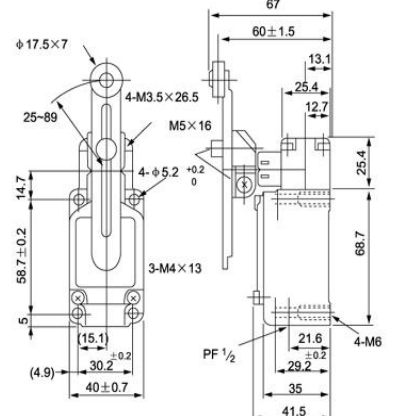

CWLCA2-2

可选配塑胶滚轮
Optional plastic idler wheel

CWLCA12-2-Q

可选配塑胶滚轮
Optional plastic idler wheel

CWLCL

CWLD

CWLD1

CWLD2

CWLD3

CWLCA12-2-QD

CWLNJ

CWLNJ-30

CWLNJ-2

CWLNJ-S2

CWLCA32-41

CWLCA32-41/M

CWLCA32-42

CWLCA32-42/M