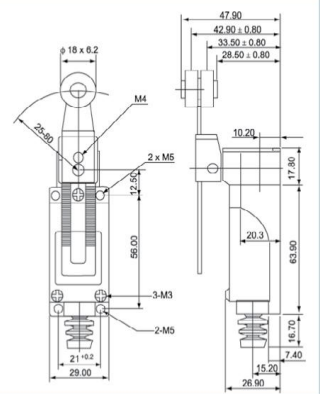

TZ-8104

可选配金属滚轮
Optional Metal idler wheel

TZ-8108

可选配金属滚轮
Optional Metal idler wheel

TZ-8107

TZ-8112

TZ-8111

TZ-8122

TZ-8166

TZ-8167

TZ-8168

TZ-8169