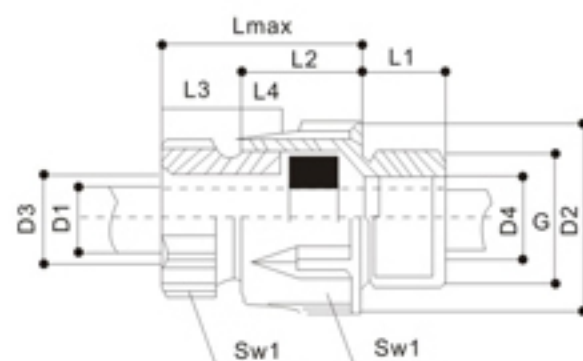

MG/PG Cable Gland

MG

Item NO	Mounting hole D1	(mm)	D2	B1	L1	L2	L3	cable range	Packing
MG12	12		8.3	5.0	7.9	12.1	13.3	3-6.5	50pcs
MG16	16		10.9	9.6	14.4	14.4	16.7	5-10	
MG20	20		14.8	12.9	19.5	19.5	18.4	10-14	
MG25	25		18.5	16.5	19.5	19.5	22.3	13-18	25pcs
MG32	32		25.9	23.3	20.3	20.3	26.1	18-25	
MG40	40		31.4	30.6	23.4	23.4	31.9	22-32	10pcs
MG50	50		41.2	38.2	25.7	25.7	31.6	30-38	
MG63	63		54.1	42.4	26.2	26.2	32.6	34-44	

Color:light grey or black

PG

Type	Sealing are D1 mm	D2 mm	D3 mm	D4 mm	key size		L1 mm	L2 mm	L3 mm	L4 mm	L max mm
					SW1	SW2					
PG7	3.5-6.5	16.5	7	7	15	13	8	13	5	8.5	23
PG9	4.5-7	21.5	10.2	10.2	19	18	8	14	5	9	25
PG11	5.5-10	25	11.3	11.5	22	19	8	15	5	10	27
PG13.5	9-13	27	11.4	13.5	24	21	9	16	5	10.8	28
PG16	10-14	30	15.8	16.5	27	23	10	16.5	5	12	30
PG21	14-18	37.5	21.2	21	33	30	11	19	6	17	38
PG29	18-25	47.5	30	27.5	42	40	11	20.5	7	18	42
PG36	35-33	58	48	34.5	53	50	12	24	8	17	43
PG42	30-38	65	44.5	40.5	60	55	13	27	9	18.5	48
PG48	37-44	70	50	45.5	65	65	14	27	9	18.5	48