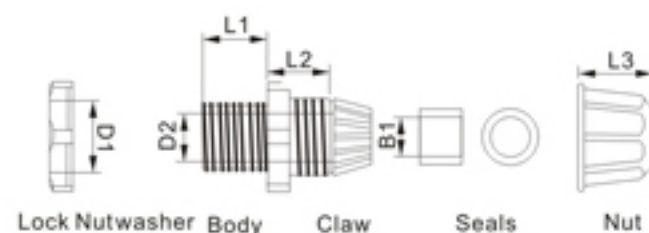

MG/PG Cable Gland

MG

Item NO	Mounting hole D1	(mm)	D2	B1	L1	L2	L3	cable range	Packing
MG12	12		8.3	5.0	7.9	12.1	13.3	3-6.5	50pcs
MG16	16		10.9	9.6	14.4	14.4	16.7	5-10	
MG20	20		14.8	12.9	19.5	19.5	18.4	10-14	
MG25	25		18.5	16.5	19.5	19.5	22.3	13-18	25pcs
MG32	32		25.9	23.3	20.3	20.3	26.1	18-25	
MG40	40		31.4	30.6	23.4	23.4	31.9	22-32	10pcs
MG50	50		41.2	38.2	25.7	25.7	31.6	30-38	
MG63	63		54.1	42.4	26.2	26.2	32.6	34-44	

Color:light grey or black

PG

Type	Sealing are D1 mm	D2 mm	D3 mm	D4 mm	key size		L1 mm	L2 mm	L3 mm	L4 mm	L max mm
					SW1	SW2					
PG7	3.5-6.5	16.5	7	7	15	13	8	13	5	8.5	23
PG9	4.5-7	21.5	10.2	10.2	19	18	8	14	5	9	25
PG11	5.5-10	25	11.3	11.5	22	19	8	15	5	10	27
PG13.5	9-13	27	11.4	13.5	24	21	9	16	5	10.8	28
PG16	10-14	30	15.8	16.5	27	23	10	16.5	5	12	30
PG21	14-18	37.5	21.2	21	33	30	11	19	6	17	38
PG29	18-25	47.5	30	27.5	42	40	11	20.5	7	18	42
PG36	35-33	58	48	34.5	53	50	12	24	8	17	43
PG42	30-38	65	44.5	40.5	60	55	13	27	9	18.5	48
PG48	37-44	70	50	45.5	65	65	14	27	9	18.5	48